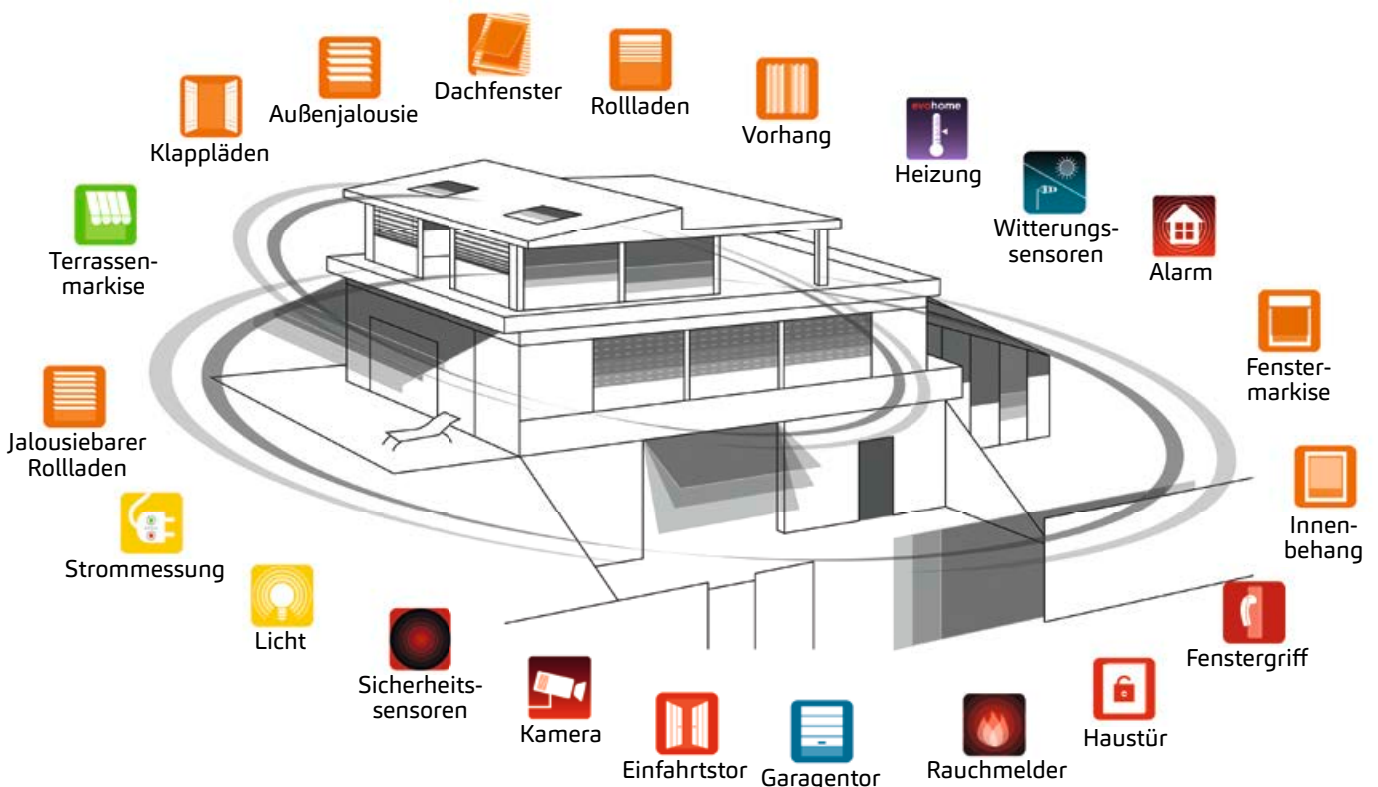

INTELLIGENTES WOHNEN

Effizienz und maximale Sicherheit bei modernstem Wohnkomfort